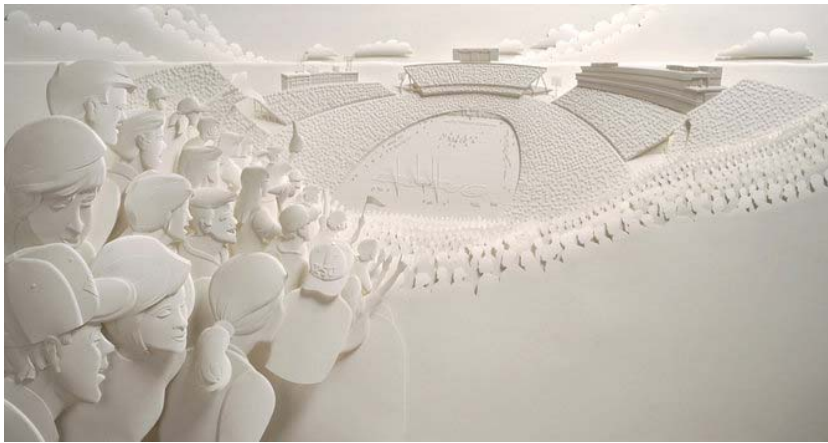

### The Paper Worlds of Jeff Nishinaka

Los Angeles-based artist Jeff Nishinaka is a sculptor of paper. He creates amazingly detailed 3D renderings for both the fine and commercial arts.

*Los Angeles-based nghệ sĩ Jeff Nishinaka là một nhà điêu khắc giấy. Ông tạo dựng hình 3 chiều chi tiết đáng ngạc nhiên cho cả nghệ thuật và thương mại.*

The Paper Worlds of Jeff Nishinaka

Los Angeles-based artist Jeff Nishinaka is a sculptor of paper. He creates amazingly detailed 3D renderings for both the fine and commercial arts.

*Los Angeles-based nghệ sĩ Jeff Nishinaka là một nhà điêu khắc giấy. Ông tạo dựng hình 3 chiều chi tiết đáng ngạc nhiên cho cả nghệ thuật và thương mại*